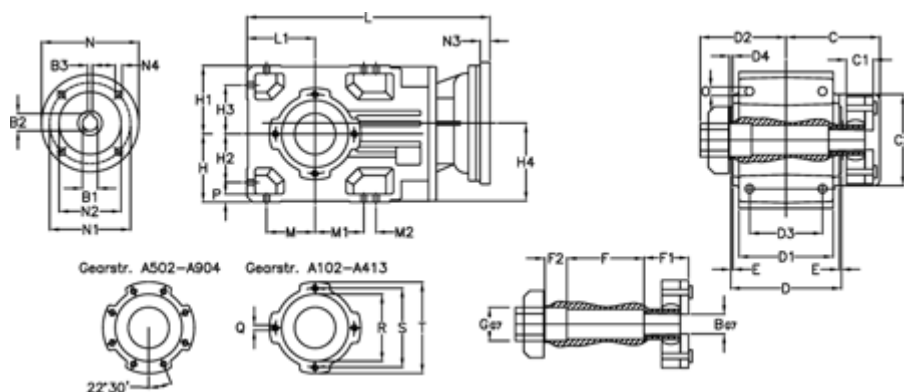

Varenummer: 296003539326420

Beskrivelse: Keglehjulsgear A353QF40-393,2-P63B5

## Mål

B	= 40	D = 173	F2 = 53	L = 417.0	N3 = 4
B1	= 11	D1 = 166	G = 42	L1 = 100	N4 = M8x19
B2	= 12.8	D2 = 80	GA = 43	M = 73.0	O = 12.0
B3	= 4	D3 = 135	H = 100	M1 = 73.0	P = 11
Betegnelse	= A353 QF-xx P63 B5	d4 = 5.0	H1 = 100	M2 = 11	Q = M10x17
C	= 70.0	E = 3.5	H2 = 73.0	N = 140	R = 110
C1	= 24	F = 12.0	H3 = 73.0	N1 = 115	S = 130
C2	= 90.0	F1 = 48.0	H4 = 114.0	N2 = 95	T = 150